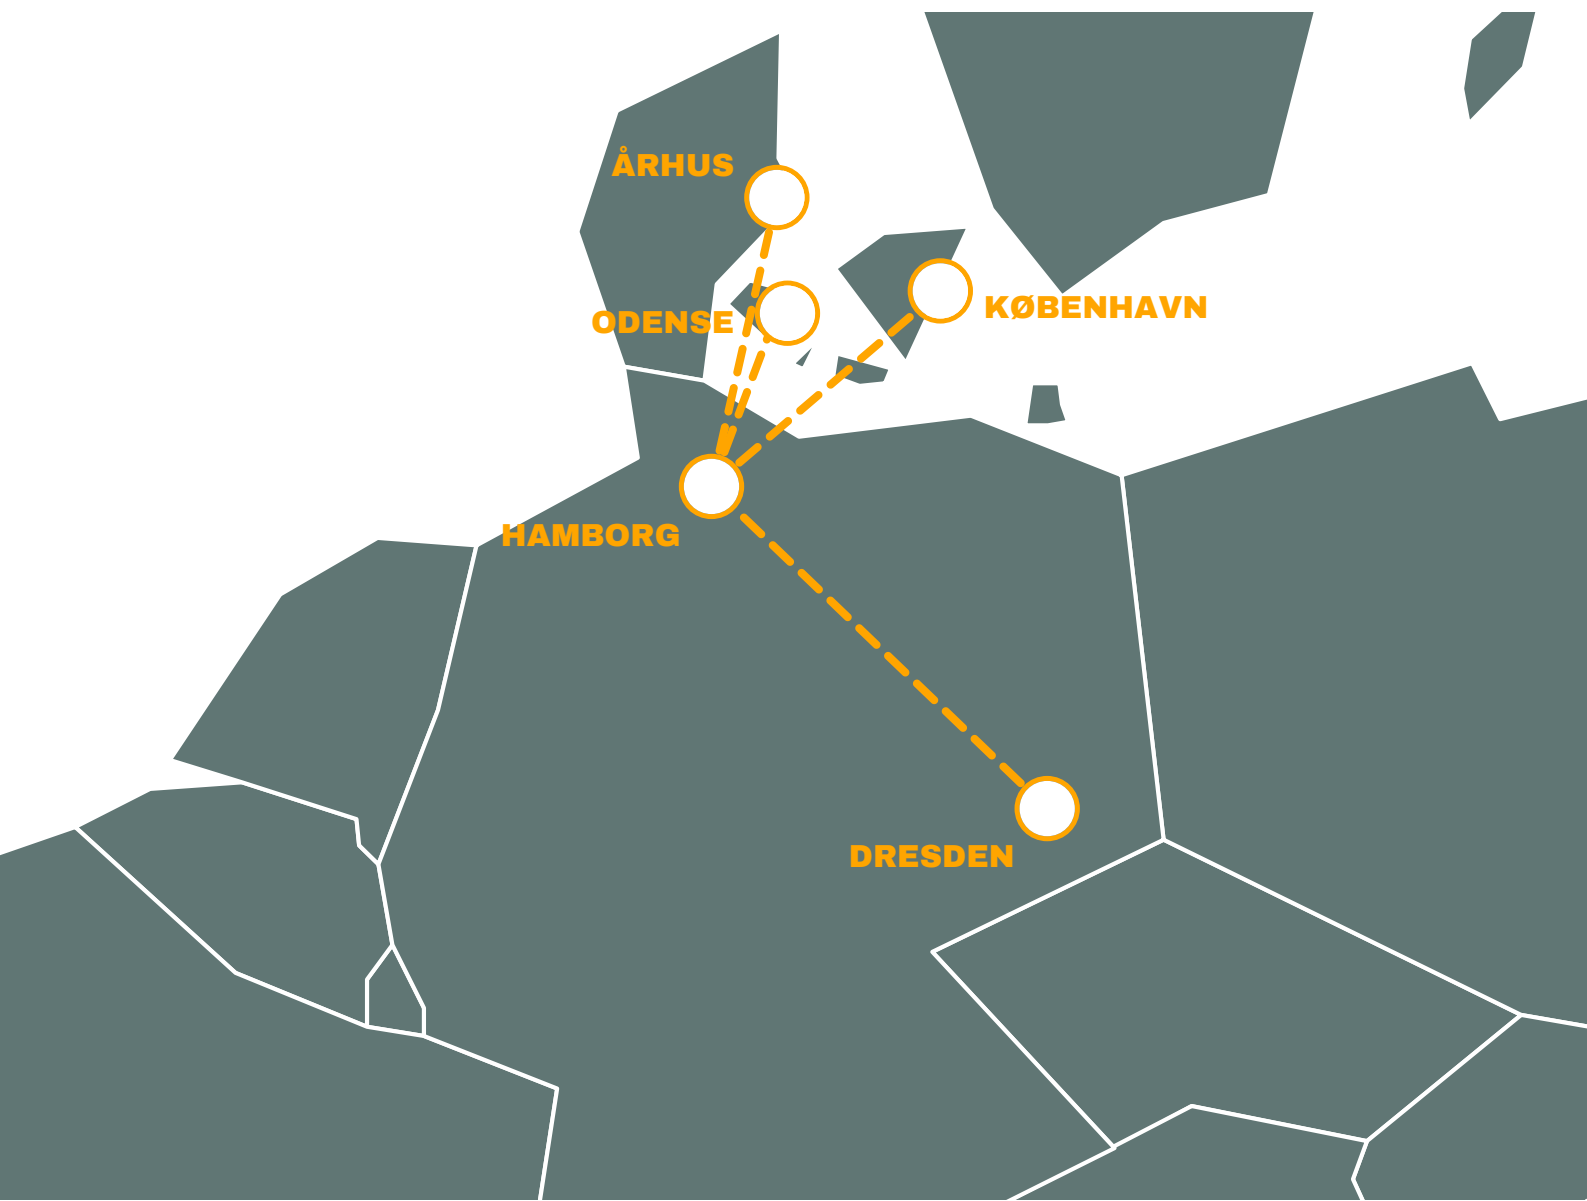

**TOGREJSEN
GÅR TIL
DRESDEN**

**Togrejser
EUROPA**

MINDER FOR LIVET

DRESDEN

Med en togrejse til Dresden, ankommer man lige i hjertet af en af Tysklands mindre turistede byer, fuld af charme, historie og en masse interessante oplevelser.

TOGTYPE IC TOG
INTERCITY
MADVOGN PÅ NOGLE RUTER
WIFI JA

- Høj komfort og hastighed
- Kupeer med airconditioning
- Hastigheder op til 200 km/t
- Stopper kun i større byer
- Madvogn på nogle ruter (undtaget IC3 i Danmark)

TOGTYPE ICE TOG
INTERCITY EXPRESS
MADVOGN JA
WIFI JA

- Højhastighedstog
- Komfort med større benplads end på fly
- Gratis wifi ombord på de fleste ruter

TOGREJSE DRESDEN

| | | |
|---|---|--|
| KØBENHAVN 🕒 09.50 timer | ODENSE 🕒 08.27 timer | ÅRHUS 🕒 08.56 timer |
| TOGFORBINDELSER | TOGFORBINDELSER | TOGFORBINDELSER |
| KØBENHAVN H 07.17 - 12.04 HAMBORG HBF | ODENSE 08.40 - 12.04 HAMBORG HBF | ÅRHUS 09.39 - 14.07 HAMBORG HBF |
| HAMBORG HBF 12.51 - 17.07 DRESDEN HBF | HAMBORG HBF 12.51 - 17.07 DRESDEN HBF | HAMBORG HBF 14.35 - 16.22 BERLIN HBF |
| KØREPLANEN ER VEJLEDENDE, DER TAGES FORBEHOLD FOR ÆNDRERE TIDER OG AFGANGE | | BERLIN HBF 17.16 - 19.07 DRESDEN HBF |