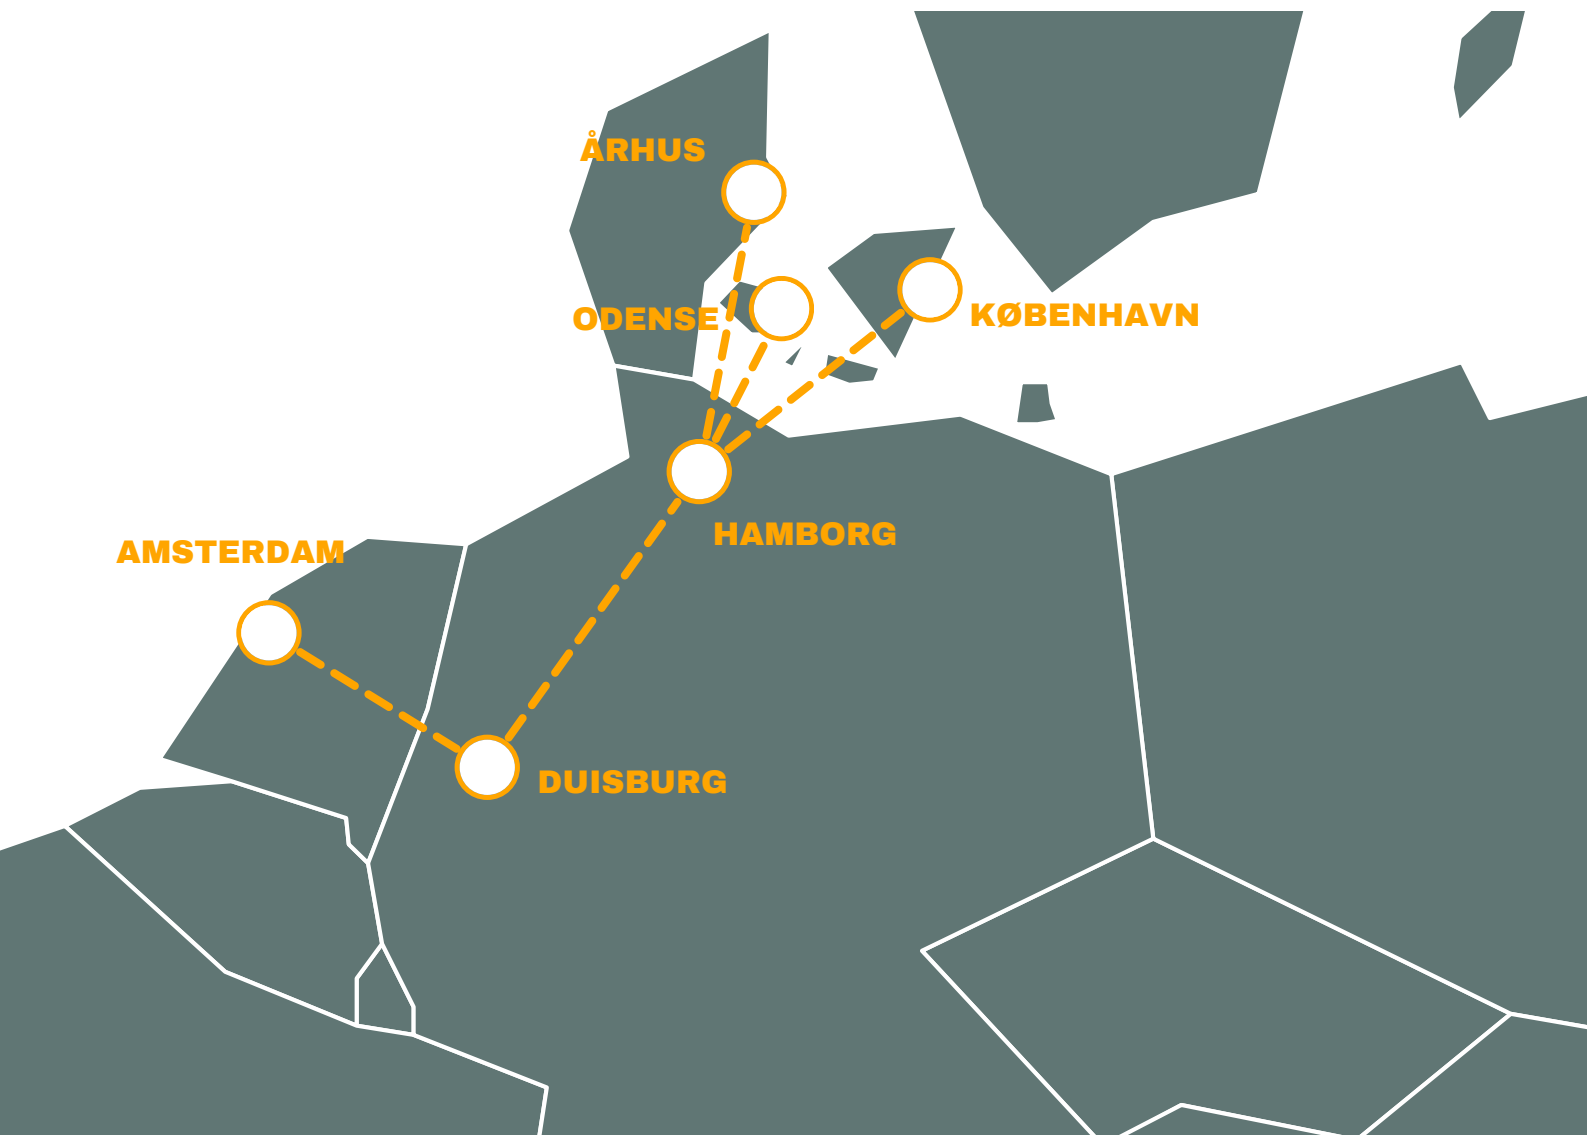

TOGTYPEN

| | |
|----------------|-----------------------|
| TOGTYPE | IC TOG |
| | INTERCITY |
| MADVOGN | PÅ NOGLE RUTER |
| WIFI | JA |

- Høj komfort og hastighed
- Kupeer med airconditioning
- Hastigheder op til 200 km/t
- Stopper kun i større byer
- Madvogn på nogle ruter (undtaget IC3 i Danmark)

TOGREJSE AMSTERDAM

| | | |
|--|--|--|
| KØBENHAVN 🕒 10.42 timer | ODENSE 🕒 09.19 timer | ÅRHUS 🕒 11.56 timer |
| TOGFORBINDELSER | TOGFORBINDELSER | TOGFORBINDELSER |
| KØBENHAVN H 11.17 - 16.02 HAMBORG HBF | ODENSE 12.40 - 16.02 HAMBORG HBF | ÅRHUS 09.39 - 14.07 HAMBORG HBF |
| HAMBORG HBF 16.10 - 19.06 DUISBURG HBF | HAMBORG HBF 16.10 - 19.06 DUISBURG HBF | HAMBORG HBF 14.46 - 18.10 DUISBURG HBF |
| DUISBURG HBF 19.51 - 21.59 AMSTERDAM CENTRAL | DUISBURG HBF 19.51 - 21.59 AMSTERDAM CENTRAL | DUISBURG HBF 18.26 - 20.29 AMSTERDAM CENTRAL |

KØREPLANEN ER VEJLEDENDE, DER TAGES FORBEHOLD FOR
ÆNDRERE TIDER OG AFGANGE

PRISEKSEMPLER

Amsterdam - Hotel Avenue

2 VOKSNE

- 3 dage / 2 nætter
- Togbilletter inkl. pladsbilletter
- Hotel - central beliggenhed
- Standard dobbeltværelse
- Inkl. morgenmad