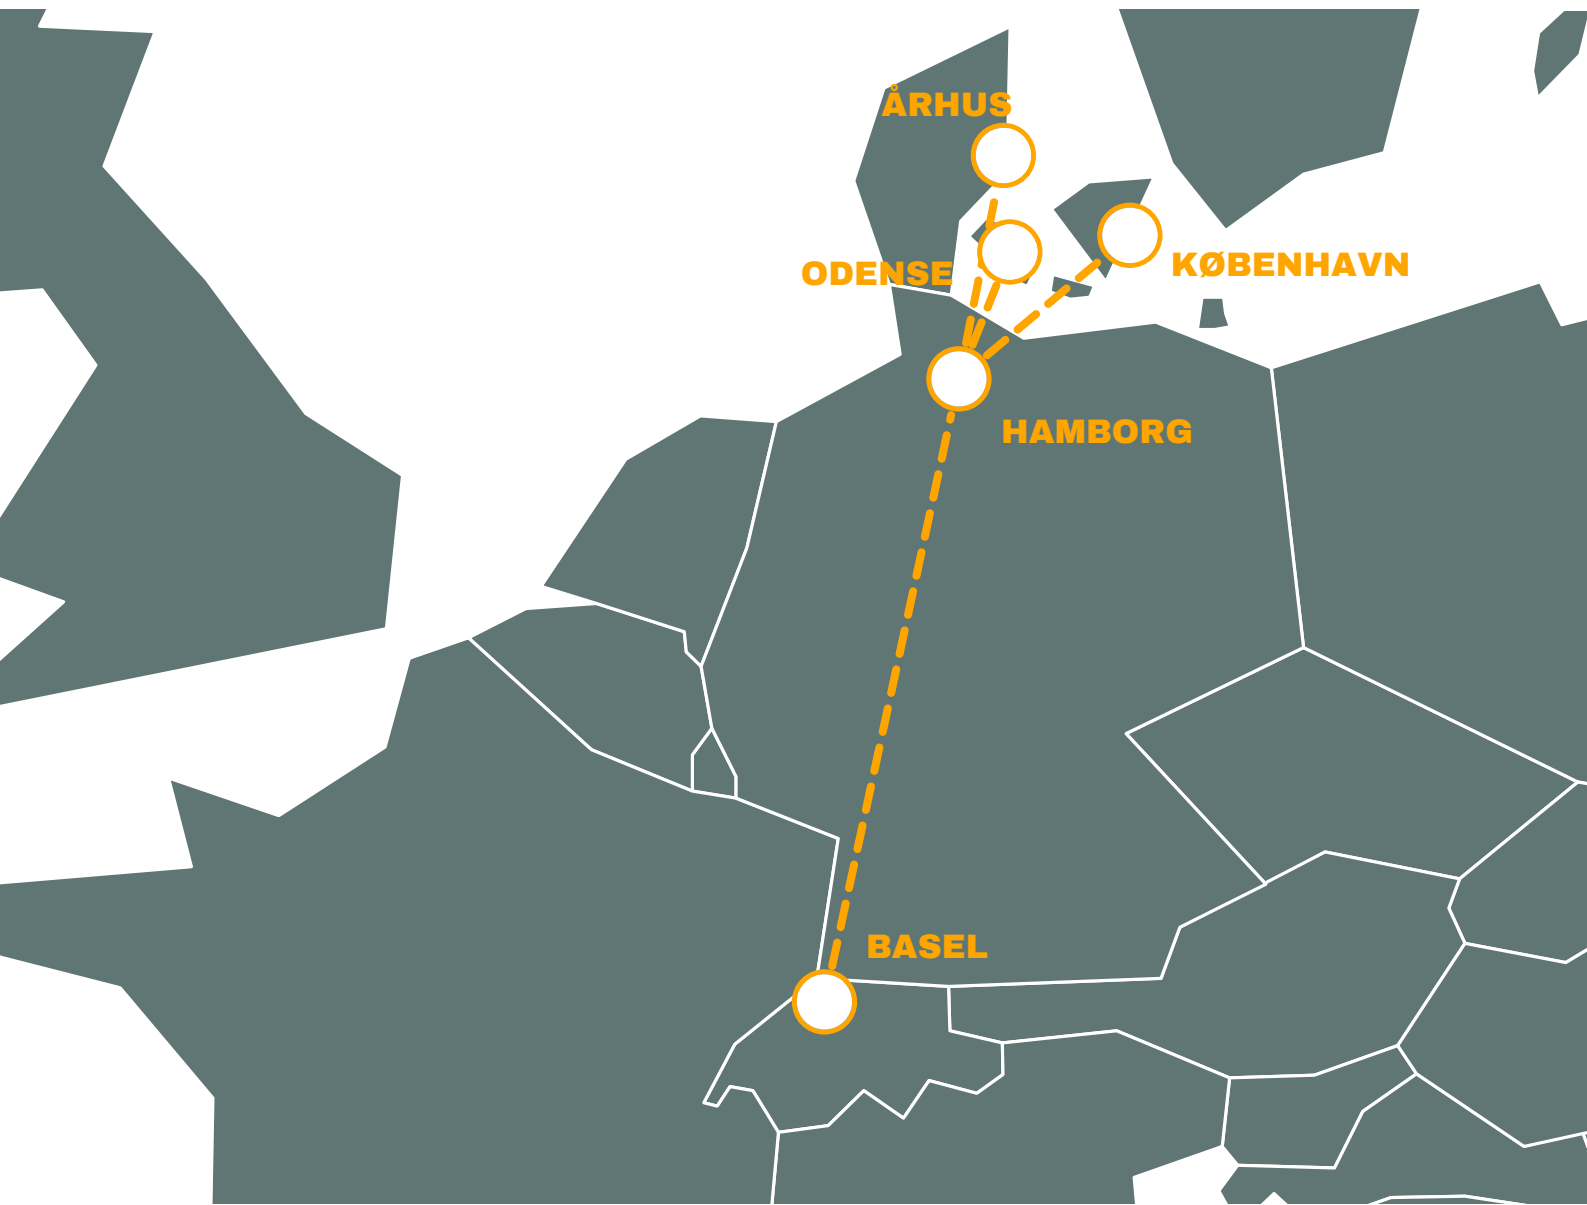

**TOGREJSEN
GÅR TIL
BASEL**

**Togrejser
EUROPA**

MINDER FOR LIVET

BASEL

Tag på en togrejse til Basel, når komfort og klima kommer i første række. En tur til Alpelandet Schweiz med togrejse fra Danmark, hvor oplevelsen starter så snart du står klar på perronen. Læn dig tilbage og nyd den natur og kultur der suser forbi dit vindue.

TOGTYPEN

TOGTYPE	IC TOG
	INTERCITY
MADVOGN	PÅ NOGLE RUTER
WIFI	JA

- Høj komfort og hastighed
- Kupeer med airconditioning
- Hastigheder op til 200 km/t
- Stopper kun i større byer
- Madvogn på nogle ruter (undtaget IC3 i Danmark)

TOGTYPE	ICE TOG
	INTERCITY EXPRESS
MADVOGN	JA
WIFI	JA

- Højhastighedstog
- Komfort med større benplads end på fly
- Gratis wifi ombord på de fleste ruter

TOGREJSE BASEL

KØBENHAVN 🕒 11.38 timer	ODENSE 🕒 10.15 timer	ÅRHUS 🕒 11.16 timer
TOGFORBINDELSER	TOGFORBINDELSER	TOGFORBINDELSER
KØBENHAVN H 07.17 - 12.04 HAMBORG HBF	ODENSE 08.40 - 12.04 HAMBORG HBF	ÅRHUS 09.39 - 14.07 HAMBORG HBF
HAMBORG HBF 12.24 - 18.55 BASEL SBB	HAMBORG HBF 12.24 - 18.55 BASEL SBB	HAMBORG HBF 14.24 - 20.55 BASEL SBB

KØREPLANEN ER VEJLEDENDE, DER TAGES FORBEHOLD FOR
ÆNDRERE TIDER OG AFGANGE

PRISEKSEMPLER

Basel - Hotel Novotel Basel City

2 VOKSNE

- 3 dage / 2 nætter
- Togbilletter inkl. pladsbilletter
- Hotel - central beliggenhed
- Standard dobbeltværelse
- Inkl. morgenmad