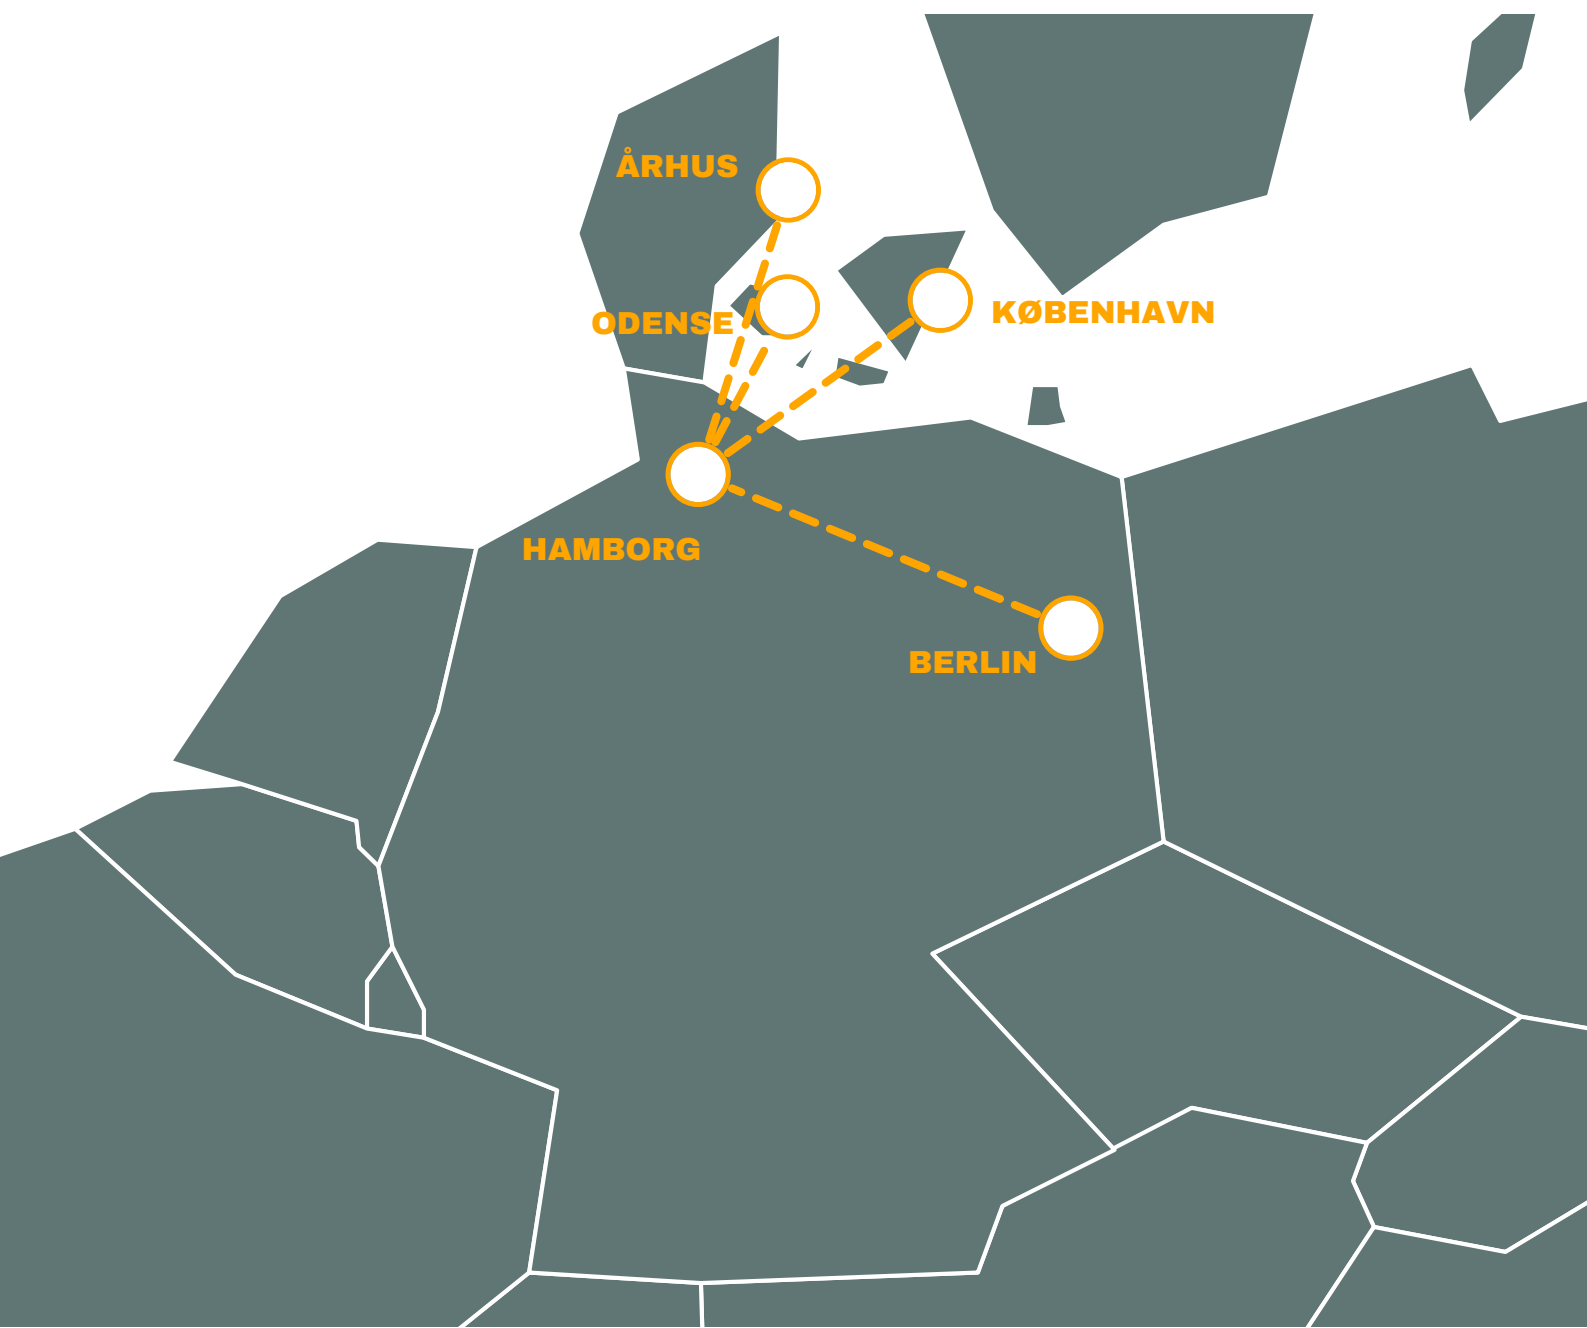

**TOGREJSEN  
GÅR TIL  
BERLIN**

**Togrejser  
EUROPA**

---

MINDER FOR LIVET

## TOGTYPER

<b>TOGTYPE</b>	<b>IC TOG</b>
	INTERCITY
<b>MADVOGN</b>	<b>PÅ NOGLE RUTER</b>
<b>WIFI</b>	<b>JA</b>

- Høj komfort og hastighed
- Kupeer med airconditioning
- Hastigheder op til 200 km/t
- Stopper kun i større byer
- Madvogn på nogle ruter (undtaget IC3 i Danmark)

# TOGREJSE BERLIN

<b>KØBENHAVN</b> 🕒 07.03 timer	<b>ODENSE</b> 🕒 05.40 timer	<b>ÅRHUS</b> 🕒 06.43 timer
<b>TOGFORBINDELSER</b>	<b>TOGFORBINDELSER</b>	<b>TOGFORBINDELSER</b>
<b>KØBENHAVN H</b> 07.17 - 12.04 <b>HAMBORG HBF</b>	<b>ODENSE</b> 08.40 - 12.04 <b>HAMBORG HBF</b>	<b>ÅRHUS</b> 09.39 - 14.07 <b>HAMBORG HBF</b>
<b>HAMBORG HBF</b> 12.34 - 16.00 <b>BERLIN HBF</b>	<b>HAMBORG HBF</b> 12.24 - 16.00 <b>BERLIN HBF</b>	<b>HAMBORG HBF</b> 14.35 - 16.22 <b>BERLIN HBF</b>

KØREPLANEN ER VEJLEDENDE, DER TAGES FORBEHOLD FOR ÆNDRERE TIDER OG AFGANGE