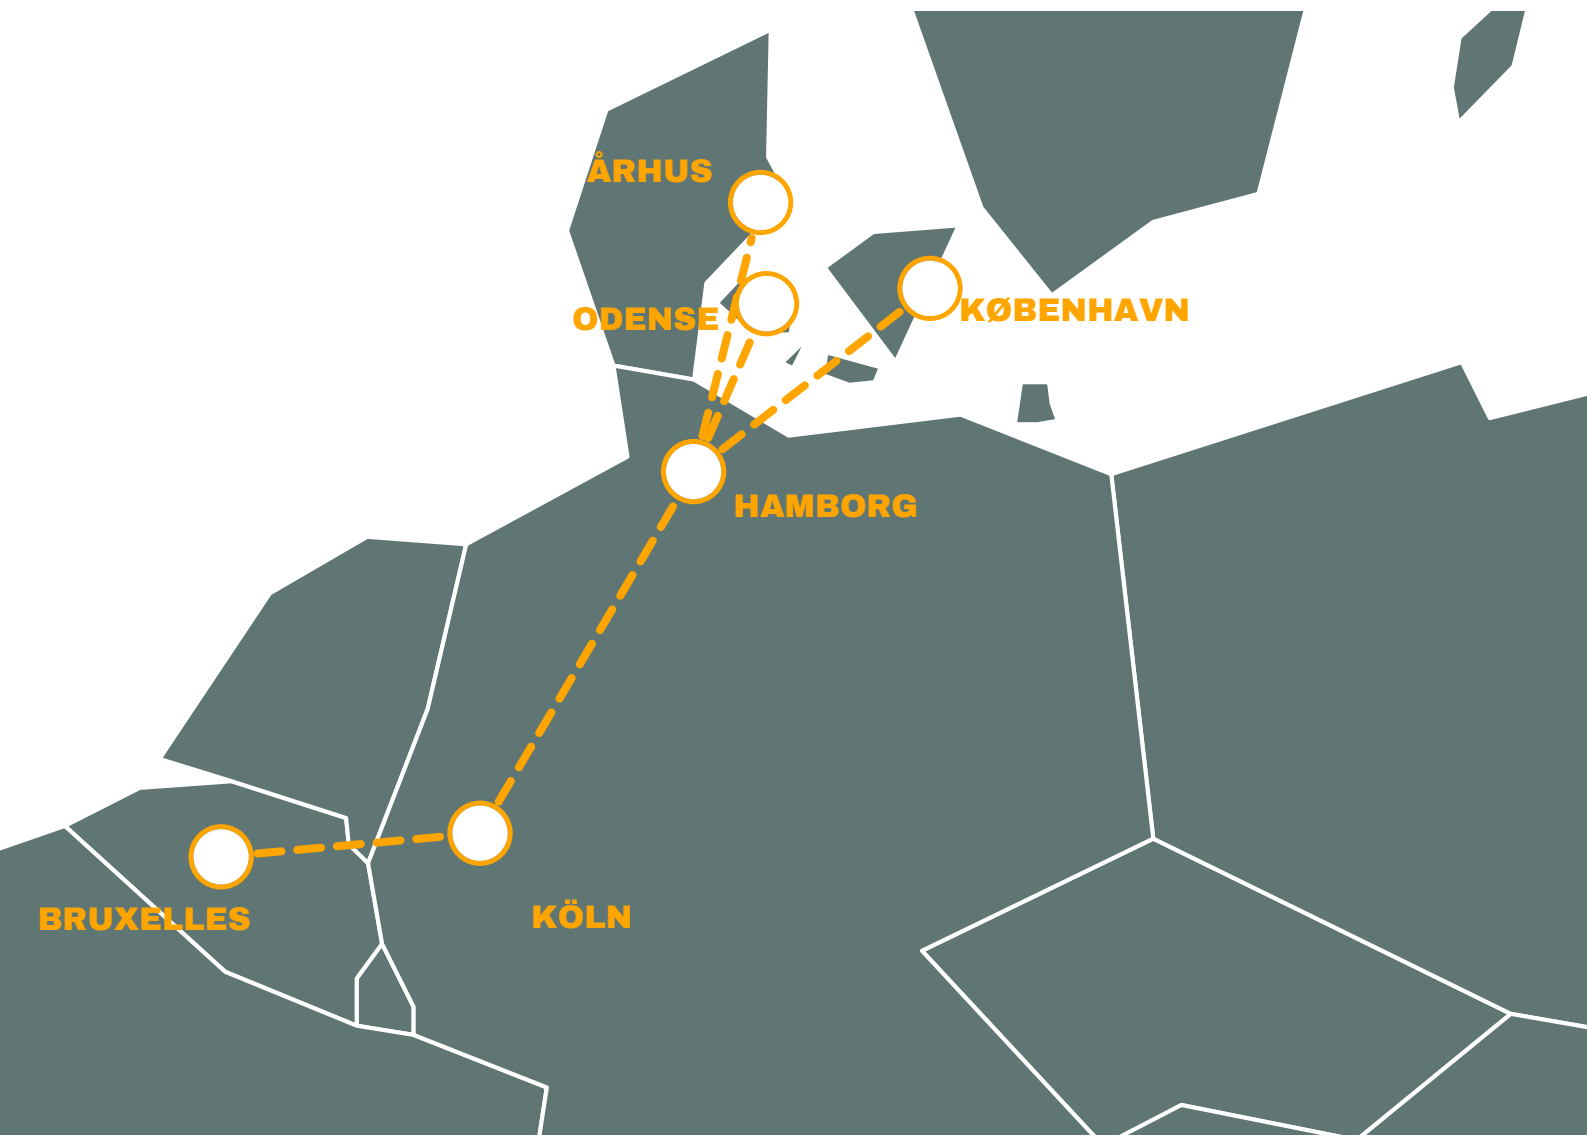

**TOGREJSEN
GÅR TIL
BRUXELLES**

**Togrejser
EUROPA**

MINDER FOR LIVET

BRUXELLES

En togrejse til Bruxelles indbyder til mange interessante oplevelser, både historiske, arkitektoniske, kulturelle og ikke mindst kulinariske. Den belgiske hovedstad er nem at nå med en togrejse fra Danmark, og er derfor en ideel by til en forlænget weekendtur.

TOGTYPEN

TOGTYPEN	IC TOG
	INTERCITY
MADVOGN	PÅ NOGLE RUTER
WIFI	JA

- Høj komfort og hastighed
- Kupeer med airconditioning
- Hastigheder op til 200 km/t
- Stopper kun i større byer
- Madvogn på nogle ruter (undtaget IC3 i Danmark)

TOGTYPEN	ICE TOG
	INTERCITY EXPRESS
MADVOGN	JA
WIFI	JA

- Højhastighedstog
- Komfort med større benplads end på fly
- Gratis wifi ombord på de fleste ruter

TOGREJSE BRUXELLES

KØBENHAVN 🕒 12.18 timer	ODENSE 🕒 10.55 timer	ÅRHUS 🕒 11.56 timer
TOGFORBINDELSER	TOGFORBINDELSER	TOGFORBINDELSER
KØBENHAVN H 07.17 - 12.04 HAMBORG HBF	ODENSE 08.40 - 12.04 HAMBORG HBF	ÅRHUS 09.39 - 14.07 HAMBORG HBF
HAMBORG HBF 12.46 - 16.50 KÖLN HBF	HAMBORG HBF 12.46 - 16.50 KÖLN HBF	HAMBORG HBF 14.46 - 18.50 KÖLN HBF
KÖLN HBF 17.41 - 19.35 BRUXELLES MIDI	KÖLN HBF 17.41 - 19.35 BRUXELLES MIDI	KÖLN HBF 19.40 - 21.35 BRUXELLES MIDI

KØREPLANEN ER VEJLEDENDE, DER TAGES FORBEHOLD FOR
ÆNDRERE TIDER OG AFGANGE

PRISEKSEMPLER

Bruxelles - Hotel Best Western City Centre

2 VOKSNE

- 3 dage / 2 nætter
- Togbilletter inkl. pladsbilletter
- Hotel - central beliggenhed
- Standard dobbeltværelse
- Inkl. morgenmad