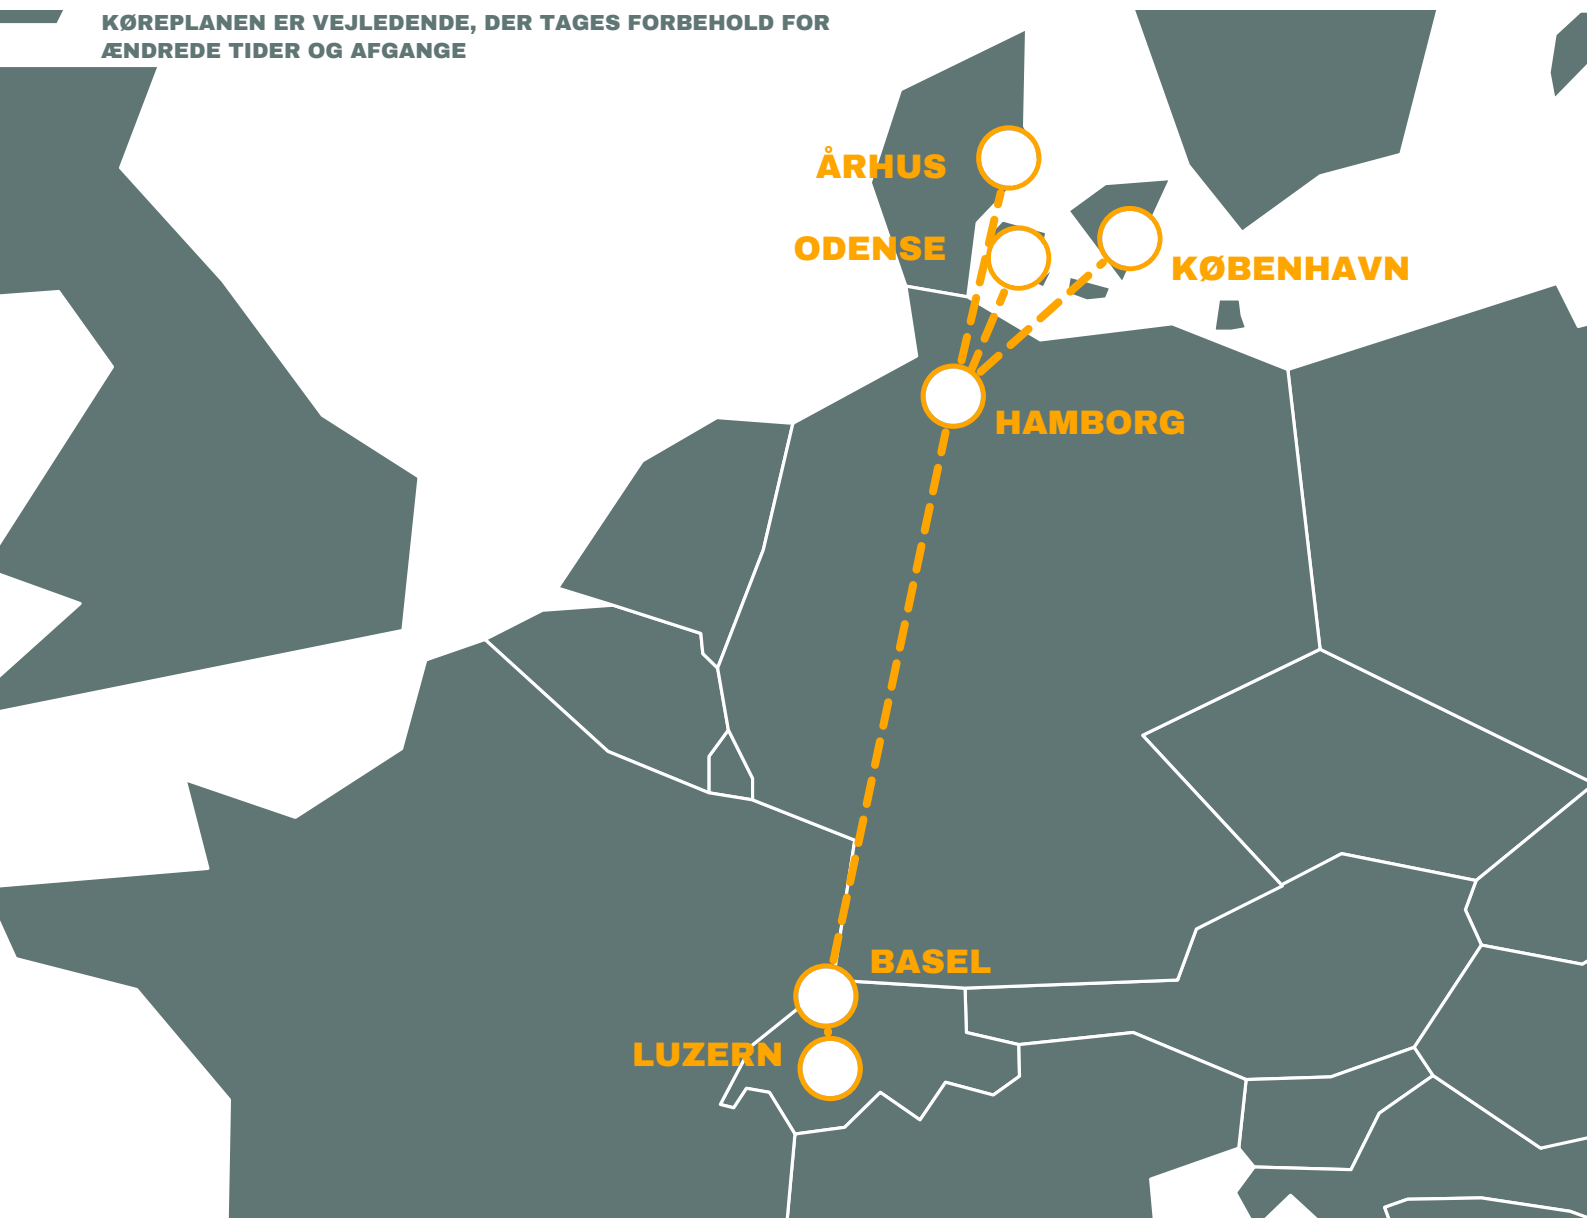

TOGREJSE LUZERN

KØBENHAVN 🕒 13.13 timer	ODENSE 🕒 11.50 timer	ÅRHUS 🕒 12.51 timer
TOGFORBINDELSER	TOGFORBINDELSER	TOGFORBINDELSER
KØBENHAVN H 07.17 - 12.04 HAMBORG HBF	ODENSE 08.40 - 12.04 HAMBORG HBF	ÅRHUS 09.39 - 14.07 HAMBORG HBF
HAMBORG HBF 12.24 - 18.55 BASEL SBB	HAMBORG HBF 12.24 - 18.55 BASEL SBB	HAMBORG HBF 14.24 - 20.55 BASEL SBB
BASEL SBB 19.16 - 20.30 LUZERN	BASEL SBB 19.16 - 20.30 LUZERN	BASEL SBB 21.16 - 22.30 LUZERN

KØREPLANEN ER VEJLEDENDE, DER TAGES FORBEHOLD FOR
ÆNDRERE TIDER OG AFGANGE