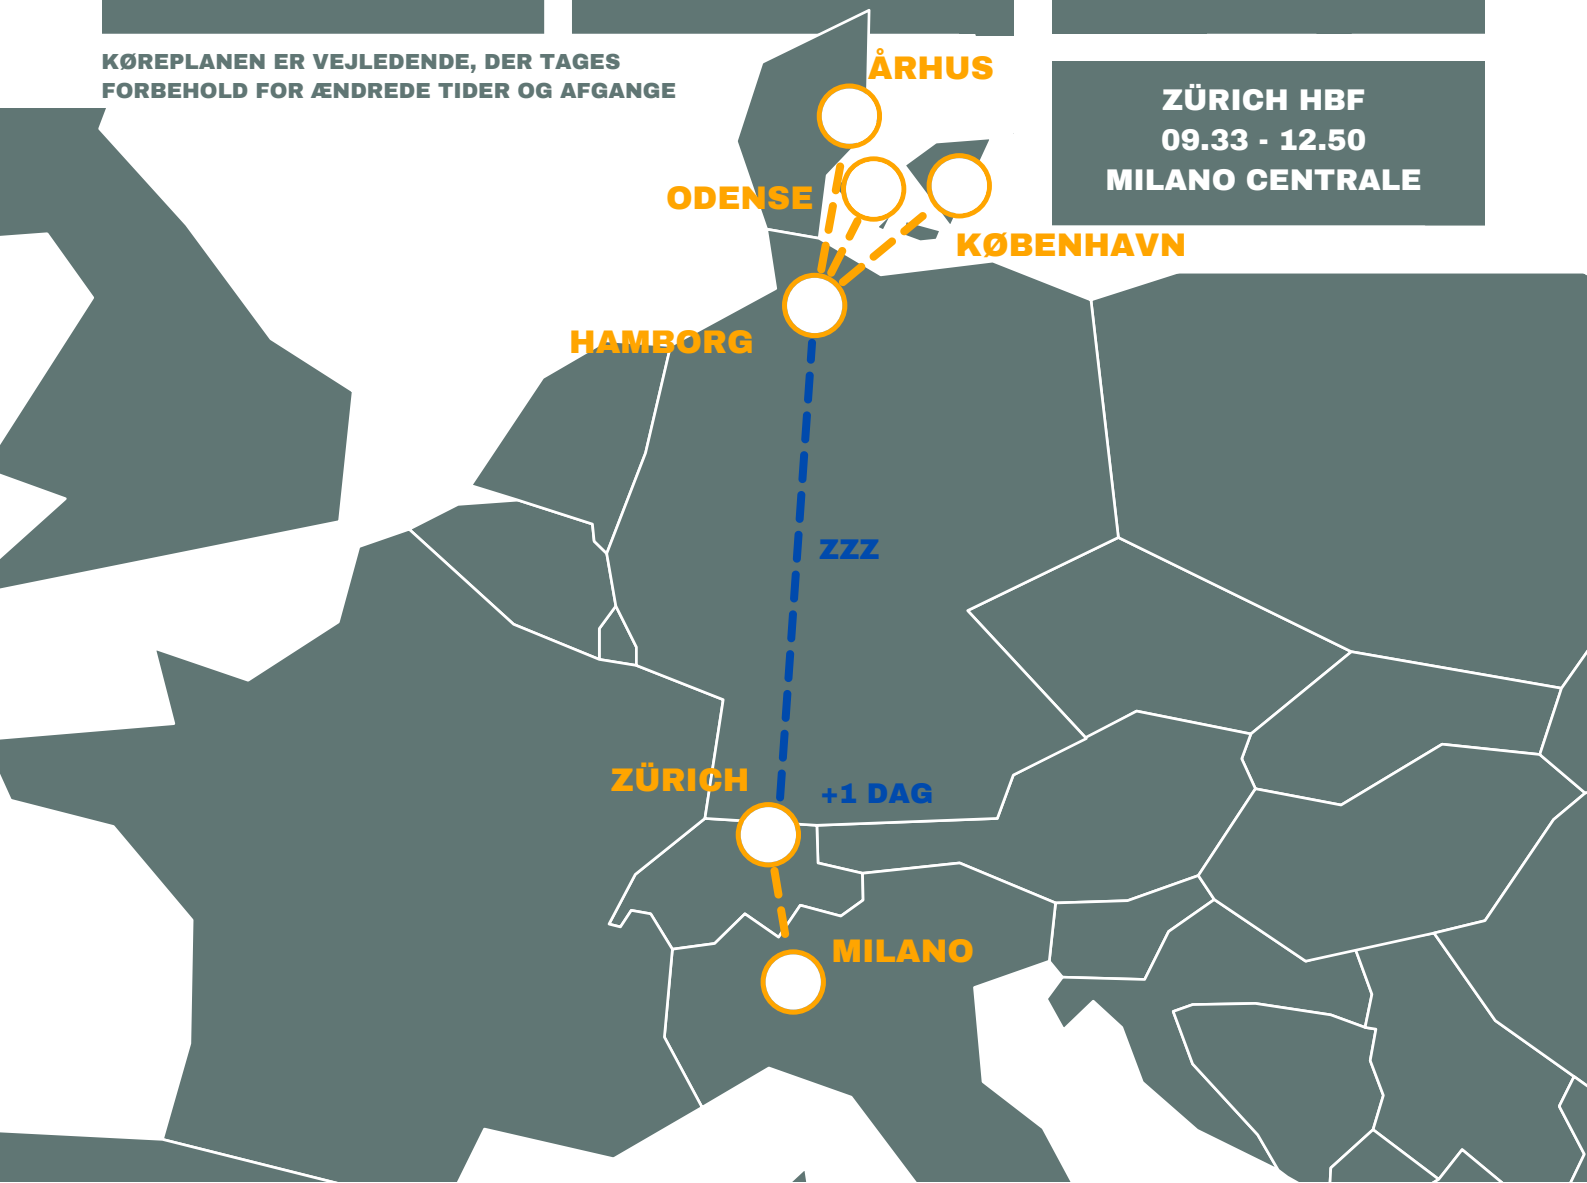

TOGREJSE MILANO

NATTOG

KØBENHAVN 🕒 15.54 timer	ODENSE 🕒 14.31 timer	ÅRHUS 🕒 16.22 timer
TOGFORBINDELSER	TOGFORBINDELSER	TOGFORBINDELSER
KØBENHAVN H 15.26 - 20.02 HAMBORG HBF	ODENSE 16.49 - 20.02 HAMBORG HBF	ÅRHUS 14.58 - 16.26 KOLDING ST
HAMBORG HBF 20.50 - 09.05 (+1) ZÜRICH HBF	HAMBORG HBF 20.50 - 09.05 (+1) ZÜRICH HBF	KOLDING ST 17.18 - 20.02 HAMBORG HBF
ZÜRICH BHF 09.33 - 12.50 MILANO CENTRALE	ZÜRICH HBF 09.33 - 12.50 MILANO CENTRALE	HAMBORG HBF 20.50 - 09.05 (+1) ZÜRICH HBF
		ZÜRICH HBF 09.33 - 12.50 MILANO CENTRALE

KØREPLANEN ER VEJLEDENDE, DER TAGES FORBEHOLD FOR ÆNDRERE TIDER OG AFGANGE