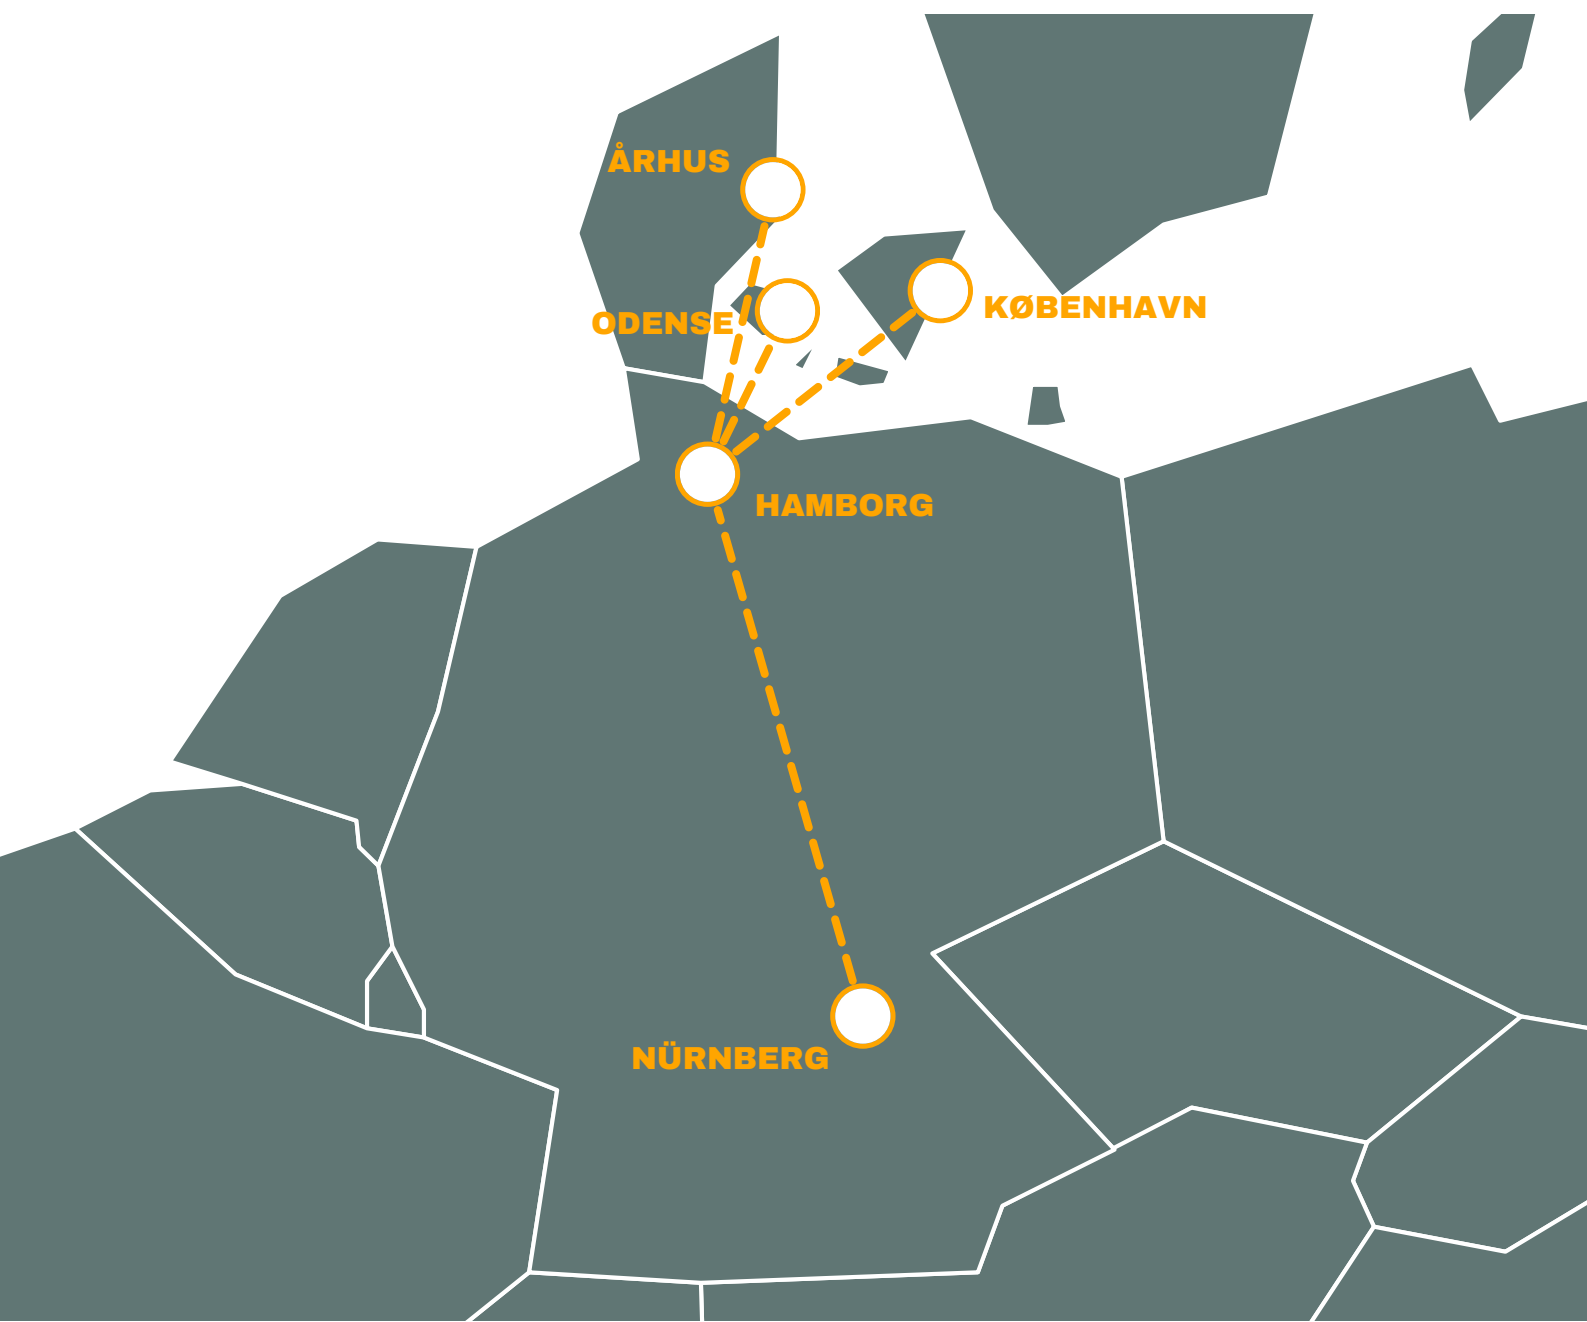

**TOGREJSEN
GÅR TIL
NÜRNBERG**

**Togrejser
EUROPA**

MINDER FOR LIVET

NÜRNBERG

Med en togrejse til Nürnberg, er det som at rejse gennem tiden. Nürnberg er en af Europas mest historiske byer, hvis officielle historie dateres tilbage til 1050, men er den dag nok mest kendt for sin mere dystre historie og betydning for Tyskland. Byen som var centrum for Nazi Partiet i 1935, blev voldsomt beskadiget under 2. verdenskrig og var byen som lagde huse og navn til Nürnbergprocessen efter krigen, som var retsforfølgningen af de større tyske krigsforbrydere ved en international domstol oprettet af de allierede. Nürnberg emmer derfor af historisk betydning for Tyskland og følgende efter 2. verdenskrig.

TOGTYPEN

TOGTYPE	IC TOG
	INTERCITY
MADVOGN	PÅ NOGLE RUTER
WIFI	JA

- Høj komfort og hastighed
- Kupeer med airconditioning
- Hastigheder op til 200 km/t
- Stopper kun i større byer
- Madvogn på nogle ruter (undtaget IC3 i Danmark)

TOGTYPE	ICE TOG
	INTERCITY EXPRESS
MADVOGN	JA
WIFI	JA

- Højhastighedstog
- Komfort med større benplads end på fly
- Gratis wifi ombord på de fleste ruter

TOGREJSE NÜRNBERG

KØBENHAVN 🕒 10.36 timer	ODENSE 🕒 09.13 timer	ÅRHUS 🕒 10.59 timer
TOGFORBINDELSER	TOGFORBINDELSER	TOGFORBINDELSER
KØBENHAVN H 07.17 - 12.04 HAMBORG HBF	ODENSE 08.40 - 12.04 HAMBORG HBF	ÅRHUS 09.39 - 14.07 HAMBORG HBF
HAMBORG HBF 13.01 - 17.25 NÜRNBERG HBF	HAMBORG HBF 13.01 - 17.25 NÜRNBERG HBF	HAMBORG HBF 15.01 - 19.25 NÜRNBERG HBF

KØREPLANEN ER VEJLEDENDE, DER TAGES FORBEHOLD FOR ÆNDRERE TIDER OG AFGANGE

PRISEKSEMPLER

Nürnberg - Hotel Leonardo Royal Nürnberg

2 VOKSNE

- 3 dage / 2 nætter
- Togbilletter inkl. pladsbilletter
- Hotel - central beliggenhed
- Standard dobbeltværelse
- Inkl. morgenmad